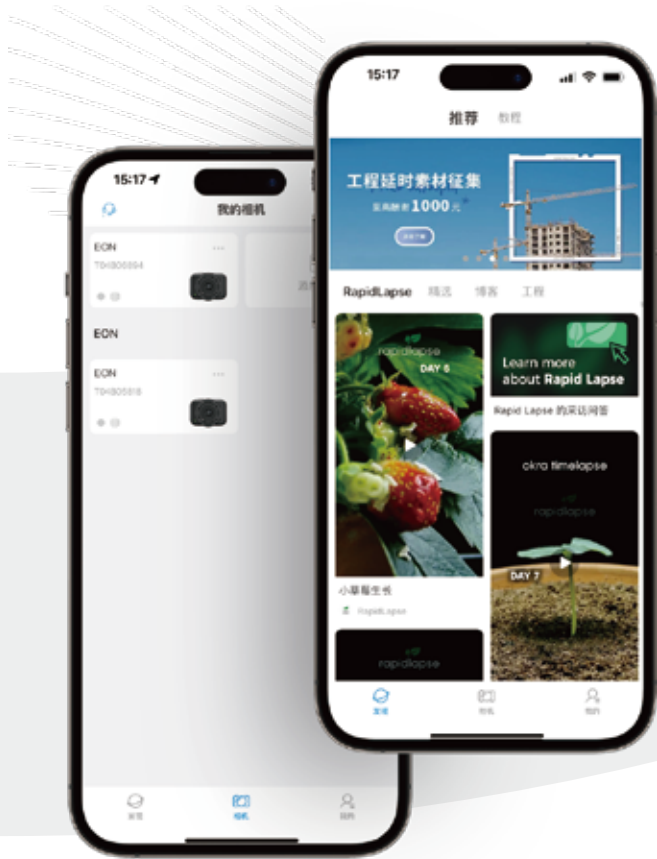

记录
全程

安全
监控

营销
宣传

展示
质量

时间
效率

ATL4500G

4K 工程延时摄影相机

支持4G插卡 | 远程访问

ATL4500

4K 工程延时摄影相机

远程访问 | 云盘自动上传 | 超清画质

ATL3500

高清工程延时摄影相机

防水防尘
适应各种环境

偏远户外拍摄
网络无忧

远程控制
灵活拍摄

太阳能供电
绿色环保

百度网盘云同步
便捷分享

FTP自动同步
安全存储

ATLI 相机+

专为ATLI延时摄影相机自主研发的手机应用。这款APP具备多种功能,能够帮助用户轻松、便捷、高效地进行延时摄影。

- 调节相机参数
- 设置定时任务
- 实时预览
- 网盘上传备份
- 查看或下载素材
- 分享相机,团队合作
- 多台相机控制
- FTP自动上传

ATLI Desk

专为ATLI延时摄影相机自主研发的桌面应用。帮助用户在电脑端实时控制、查看拍摄项目情况。